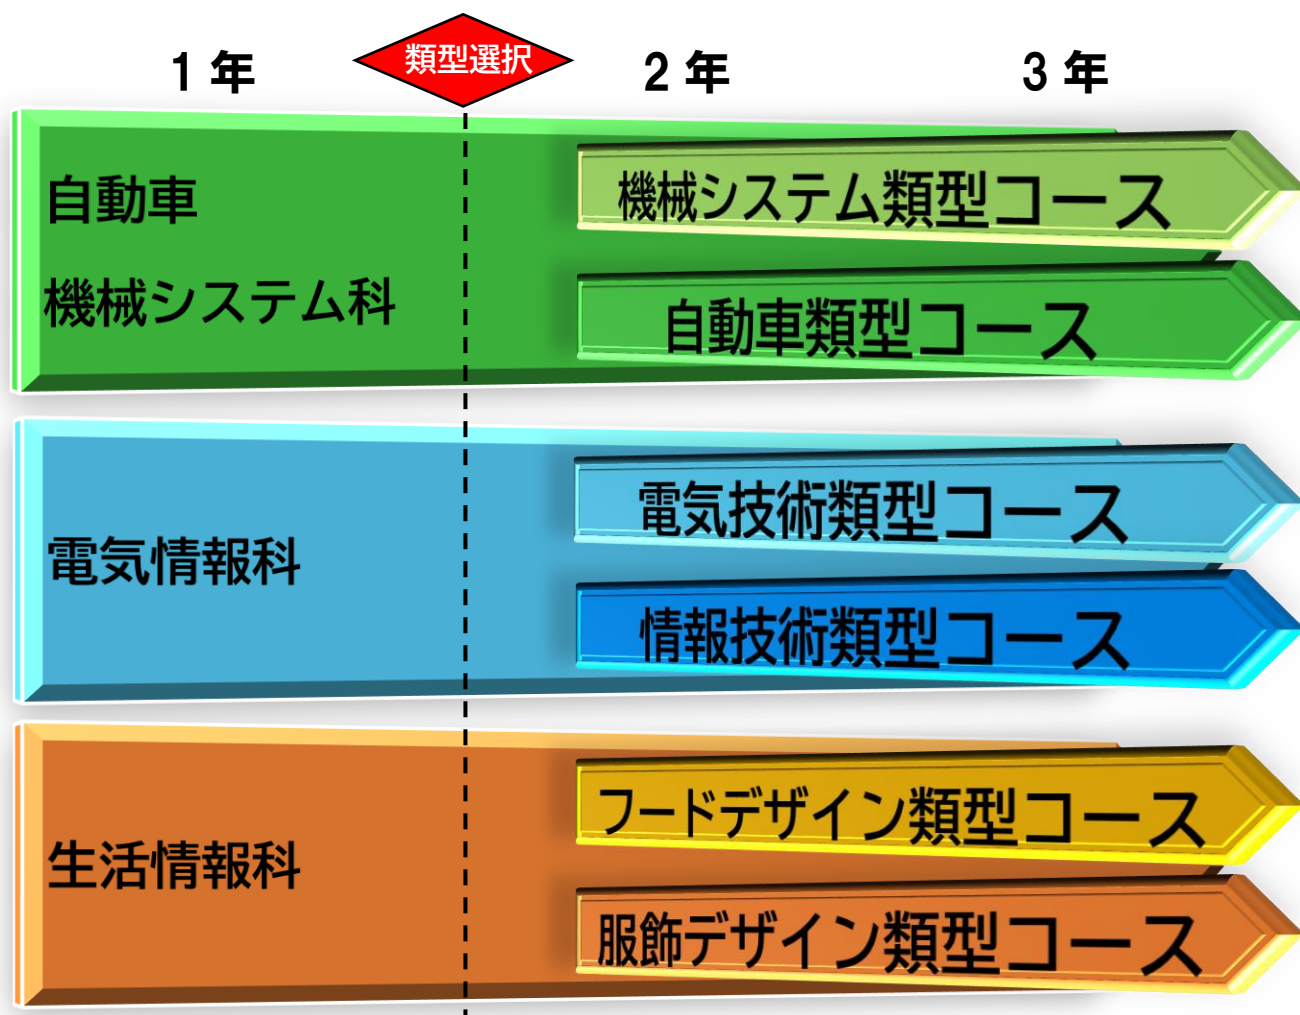

「くくり募集」とは

入試応募時に学科のみを選択し、適性や希望に応じて2年生進級時に類型コースを決定する方法です。

<設置学科・類型コース>

入学後、2つの類型の専門教科を学んでから類型を選択することができます！

自動車機械システム科

1 学年

専門教科

機械工作1 (機械系)
自動車工学1 (自動車系)
工業技術基礎
工業情報数理
製図